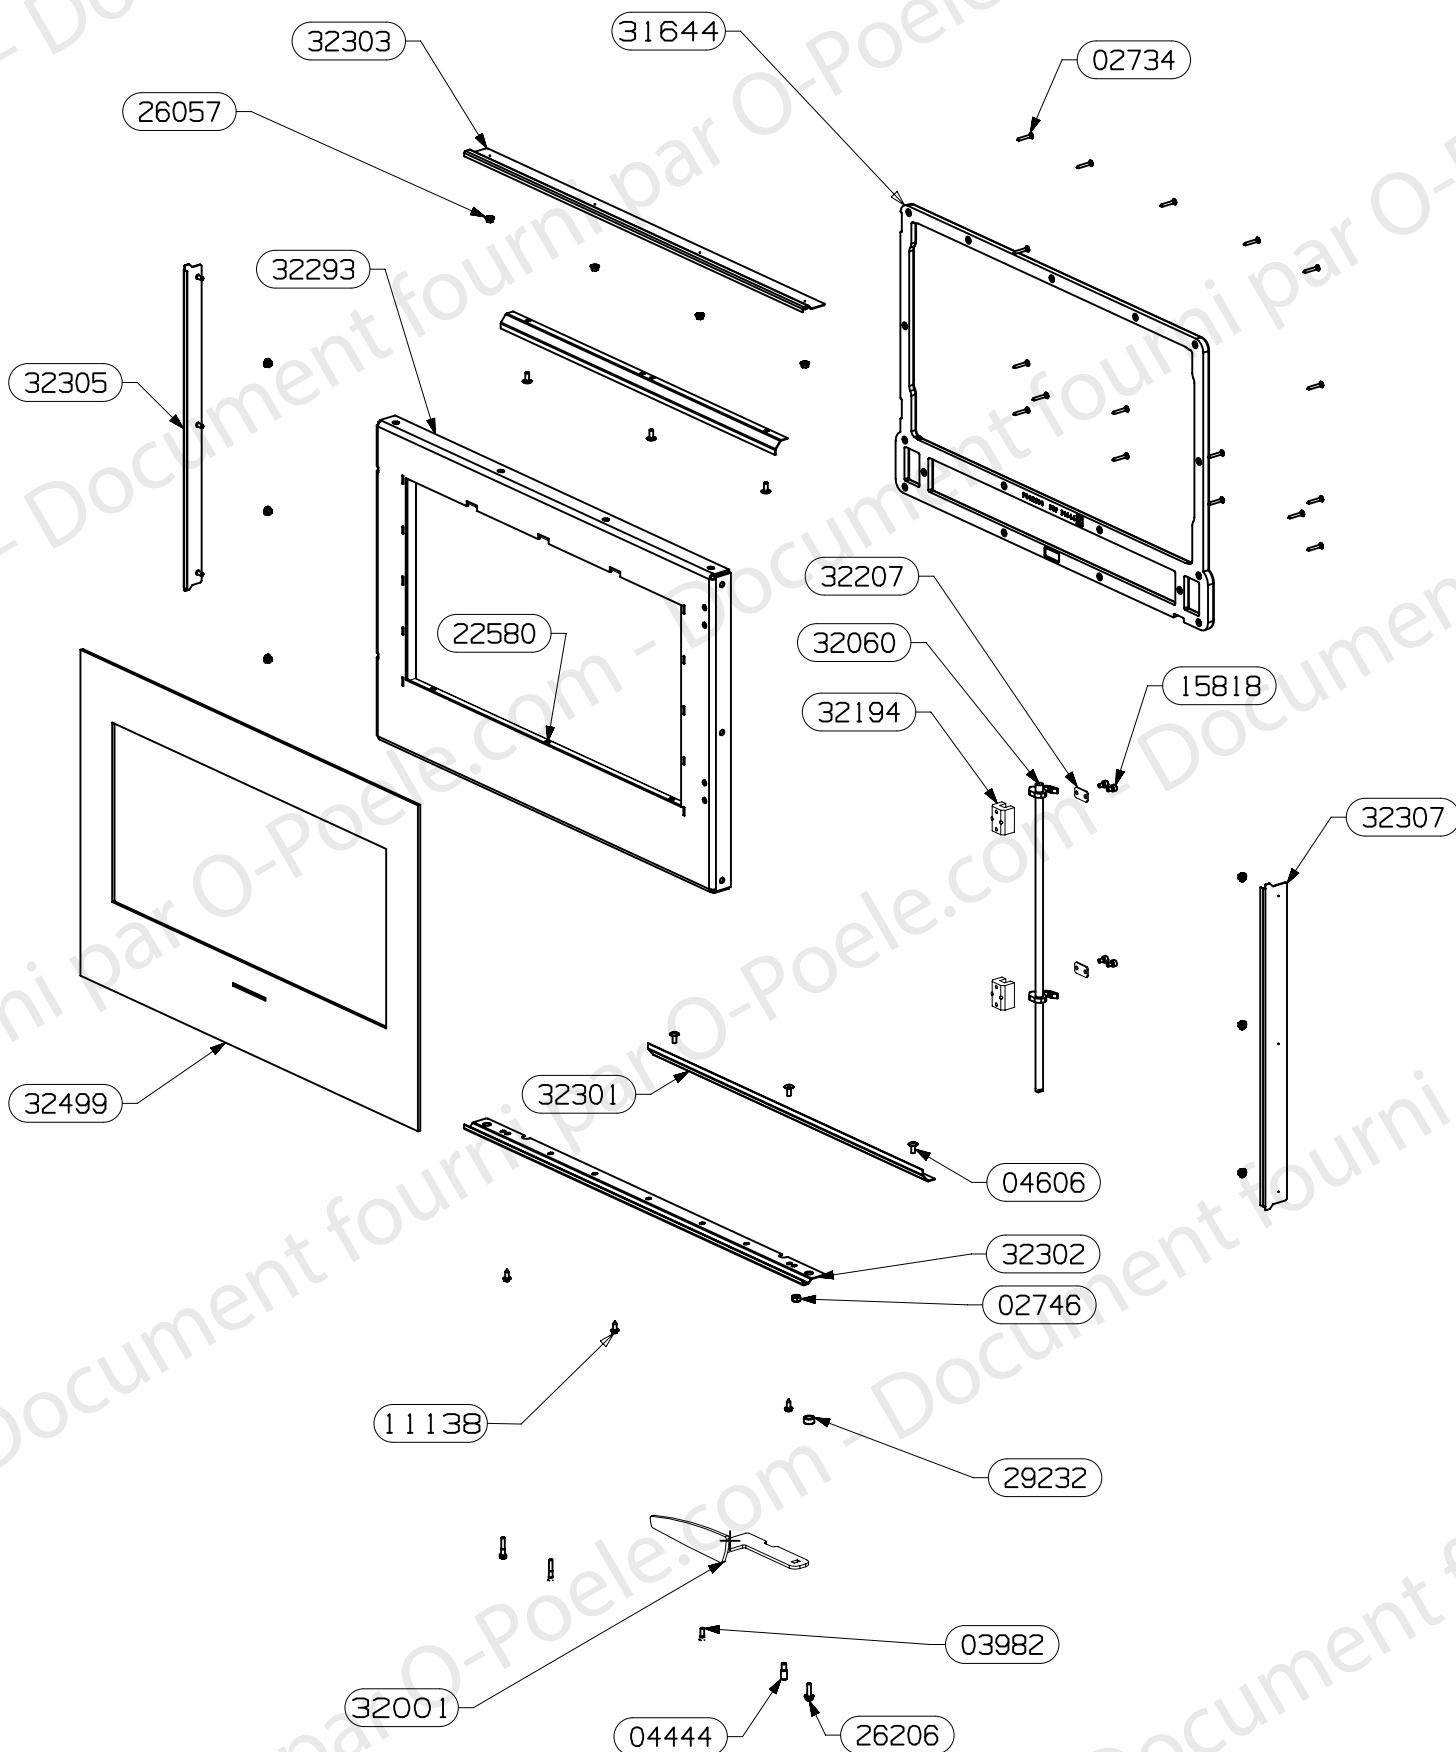

**RICHARD
LE DROFF**

Le feu a une âme

TYPE DU PRODUIT
NOM DU PRODUIT

ENSEMBLE PORTE P8/PR1
KALIUM

EDITION 05/11