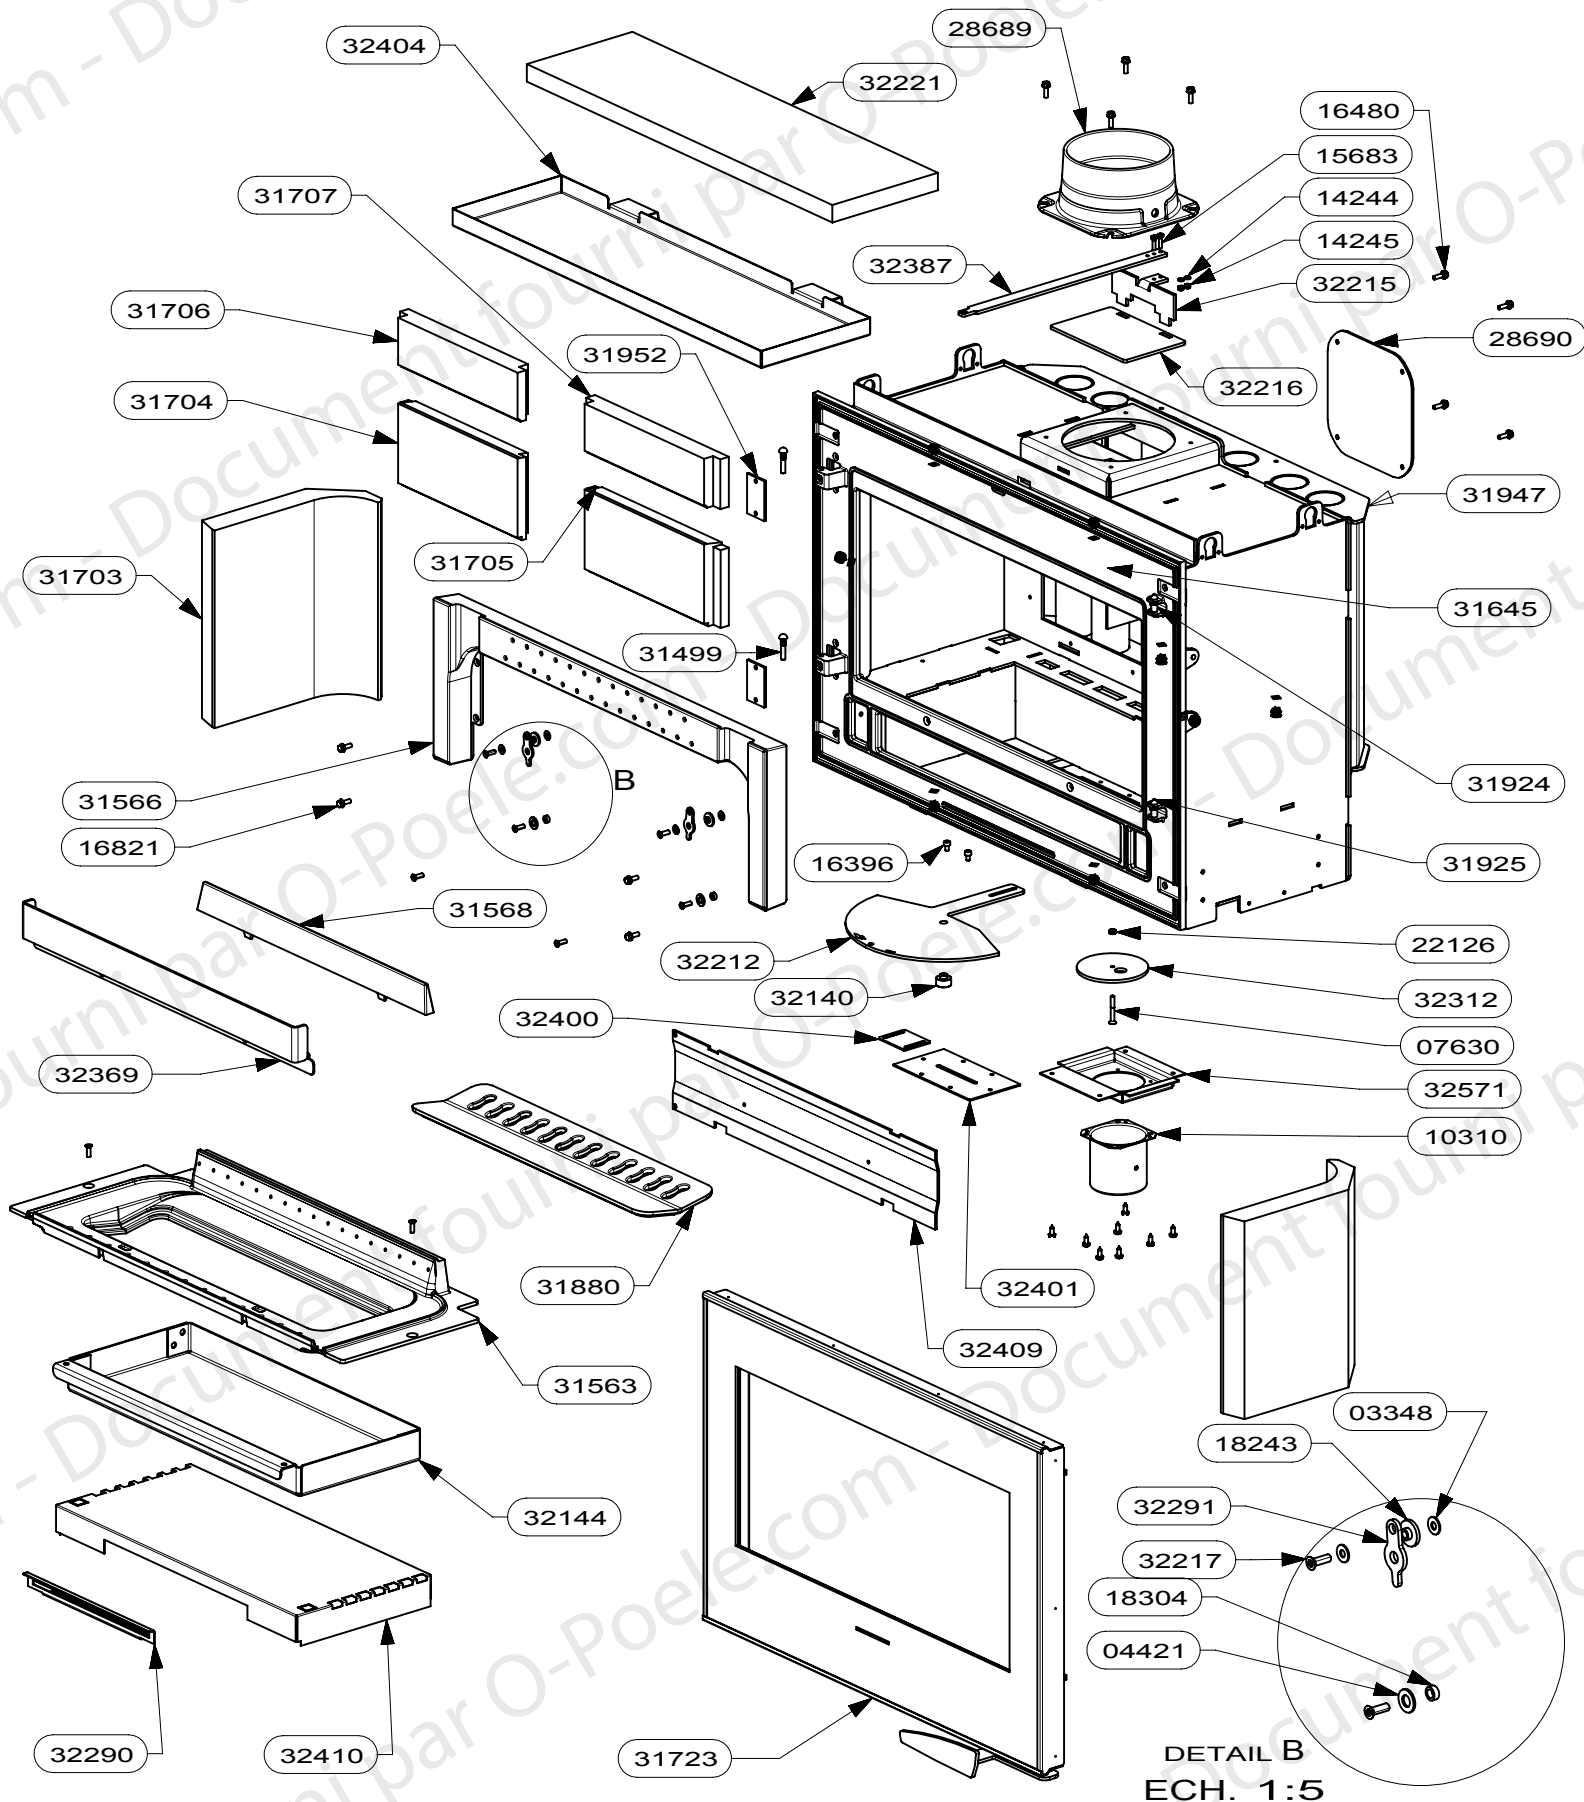

**RICHARD
LE DROFF**

Le feu a une âme

TYPE DU PRODUIT ENSEMBLE CDC P8/PR1

NOM DU PRODUIT KALIUM

EDITION 05/11