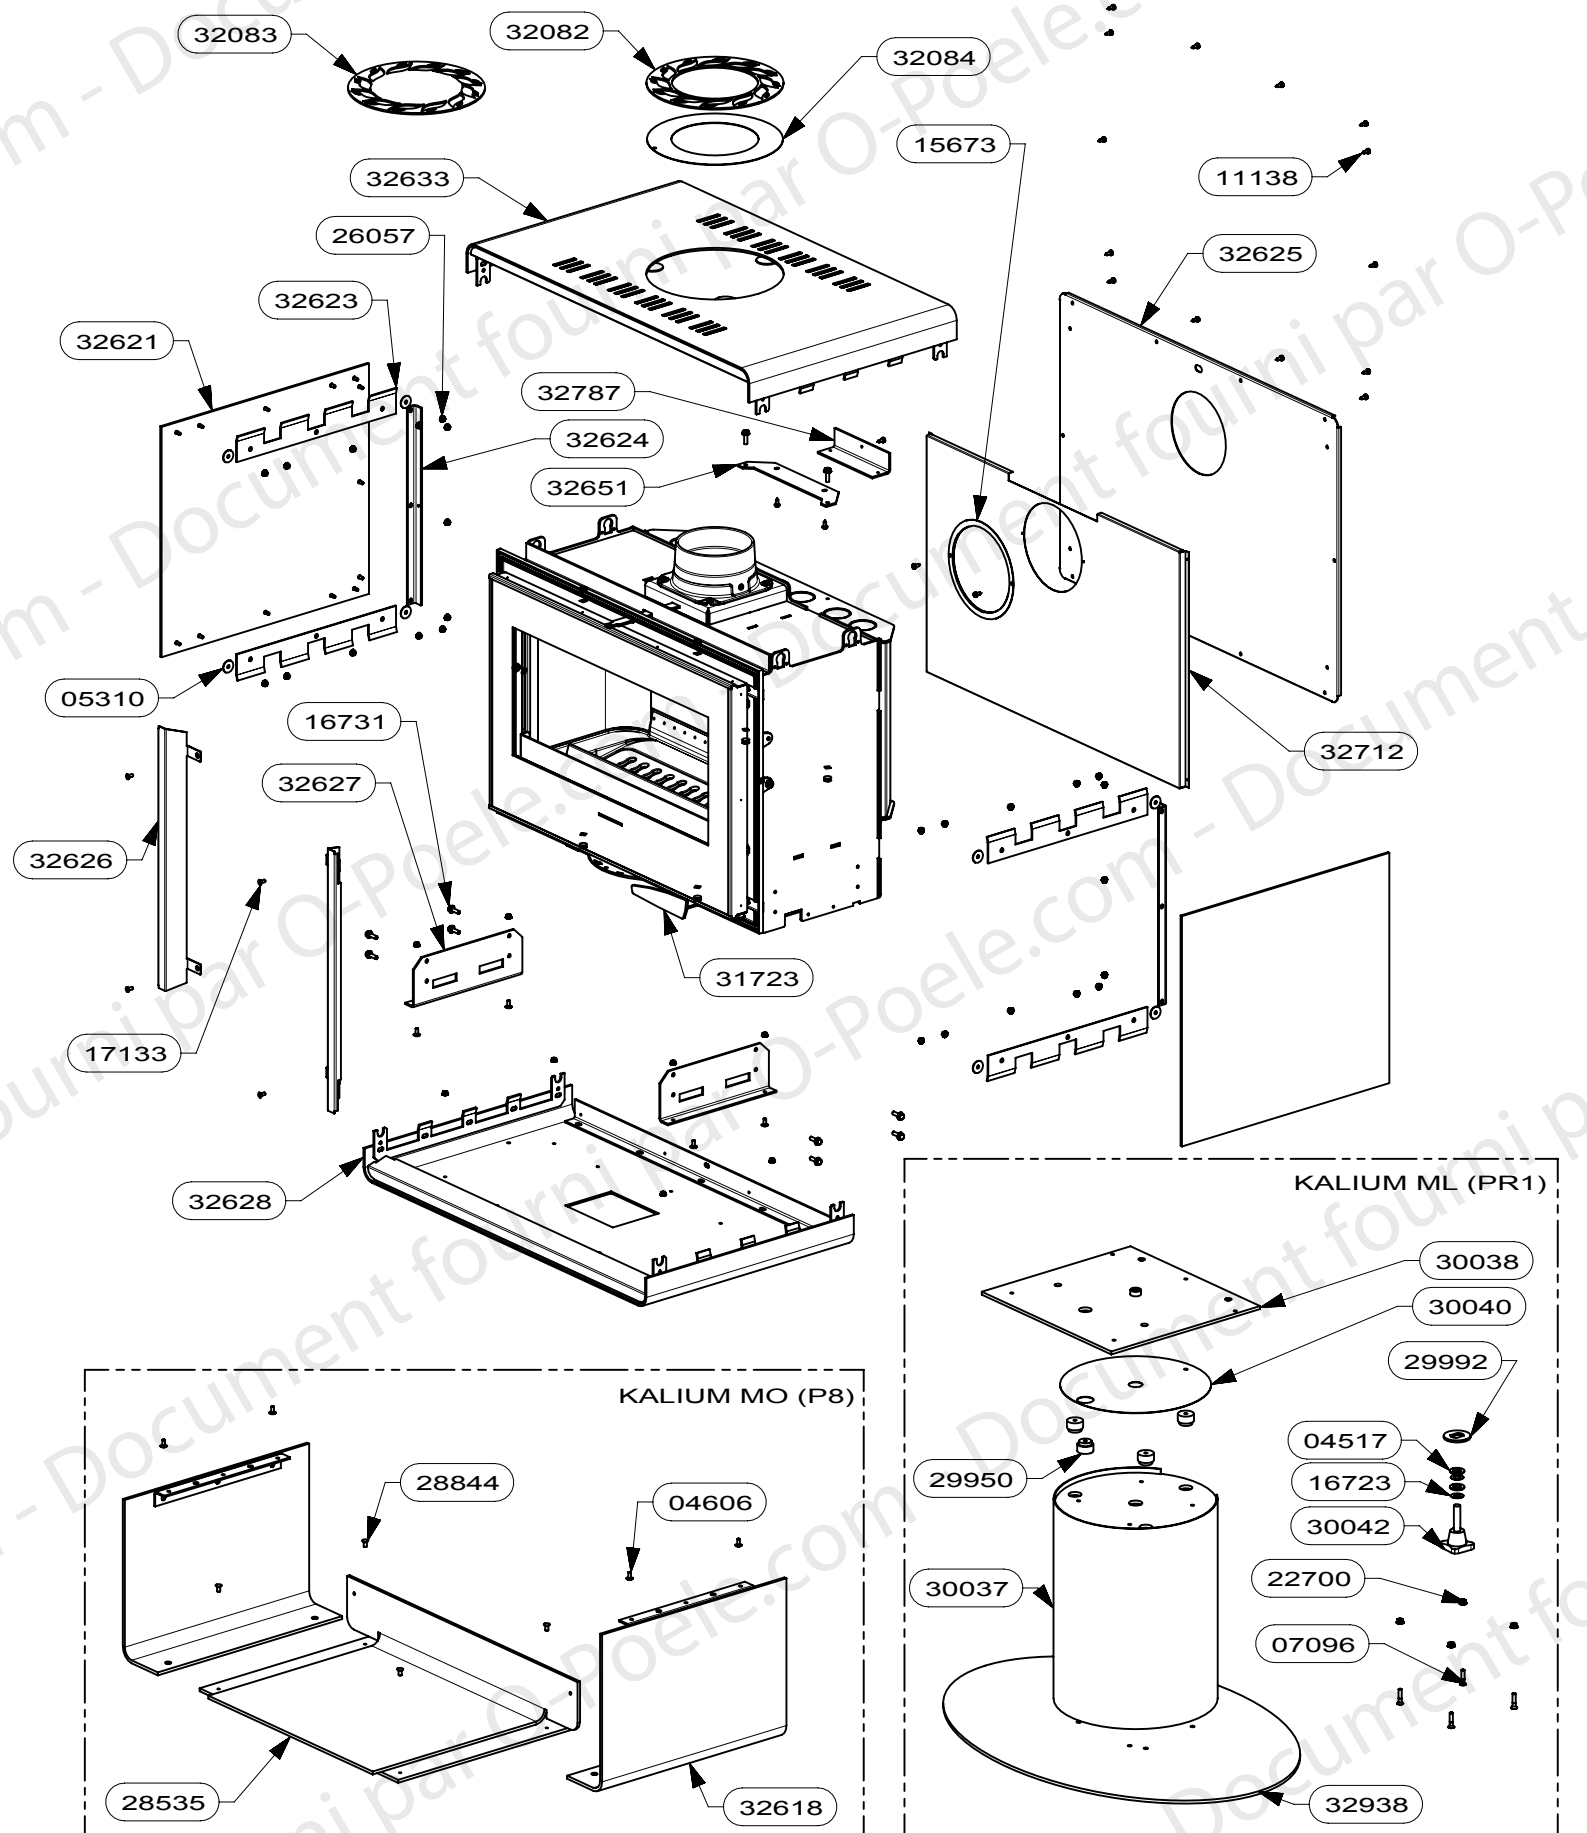

**RICHARD
LE DROFF**

Le feu a une âme

TYPE DU PRODUIT ENSEMBLE HABILLAGE P8/PR1

NOM DU PRODUIT KALIUM MO/ML

EDITION 05/11

**RICHARD
LE DROFF**

Le feu a une âme

TYPE DU PRODUIT ENSEMBLE HABILLAGE P8/PR1

NOM DU PRODUIT KALIUM MO/ML

EDITION 05/11

32938	PLAQUE DE SOL	1
32787	EQUERRE DE POSITIONNEMENT	1
32712	PROTECTION ARRIERE	1
32651	PLAT DE POSITIONNEMENT	1
32633	DESSUS HABILLAGE ES	1
32628	DESSOUS HABILLAGE ES	1
32627	EQUERRE DE SUPPORT CDC	2
32626	ENJOLIVEUR	2
32625	ARRIERE HABILLAGE	1
32624	EQUERRE DE RENFORT	2
32623	RENFORT DE POSITIONNEMENT COTE	4
32621	COTE HABILLAGE ES	2
32618	MONTANT SOCLE ES	2
32084	SOUS COLLERETTE PERFORE	1
32083	COLLERETTE PLEINE SORTIE ARRIERE	1
32082	COLLERETTE SORTIE VERTICALE	1
31723	PORTE EM	1
30042	BOUTON CROISILLON	1
30040	PLAQUE DE GLISSEMENT	1
30038	SUPPORT PIVOTANT ES	1
30037	BATI DU SOCLE ES	1
29992	RONDELLE D'EMBASE ROTATIVE	1
29950	BAGUE TEFLON	4
28844	VIS FHC M5x12 ZNN	4
28535	FOND ENSEMBLE SOUDE	1
26057	ECROU A EMBASE CRANTEE H M5	34
22700	ECROU A EMBASE CRANTEE H M6	4
17133	VIS FHC M5X12	4
16731	VIS A TETE HEXAGONALE AVEC NERVURES	10
16723	RONDELLE ONDUFLEX TYPE B	2
15673	OBTURATEUR ARRIERE	1
11138	VIS A TOLE HEXAGONALE	19
07096	VIS A TETE FRAISEE A 6 PANS CREUX	4
05310	RONDELLE PLATE SERIE TRES LARGE	8
04606	VIS A TETE RONDE LARGE POZI	8
04517	RONDELLE PLATE SERIE ETROITE	2
CODE ARTICLE	DESIGNATION	QTE